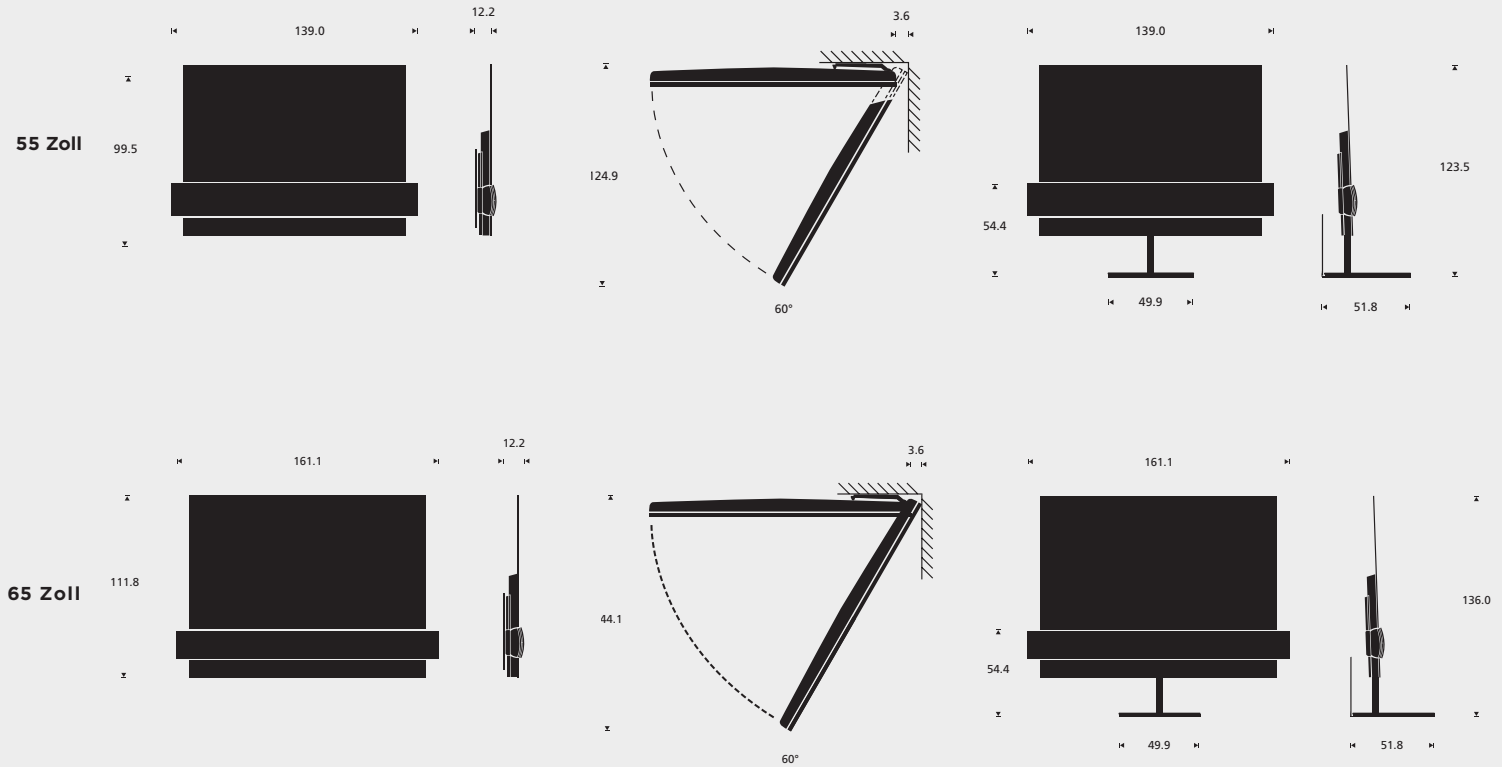

BANG & OLUFSEN

ABMESSUNGEN

in cm

Wandhalterung

Bodenstandfuß

TECHNISCHE DATEN/FUNKTIONEN

Designer	Platzierungsoptionen	Gewicht
Torsten Valeur, David Lewis Designers	Manuelle Wandhalterung, schwenkbar bis maximal 60° von der Wand Motorwandhalterung mit Fernbedienung, schwenkbar bis maximal 60° von der Wand Motorbodenstandfuß mit Fernbedienung, drehbar bis maximal 90° zu jeder Seite	55 Zoll: 33,1 kg 65 Zoll: 41,8 kg Bodenstandfuß: 25,2 kg Wandhalterung: 8,0 kg
Bild	Audio	Audio-Streaming*
4K OLED HDR mit Dolby Vision™ Absolutes Schwarz, großer Betrachtungswinkel, breites Farbspektrum Doppeltuner zum Anschließen einer externen USB-Festplatte für Aufnahmen*	Integriertes, hochkarätiges 3-Kanal-Stereo (Center und Stereo) 1x 1-Zoll-Hochtöner 2x 2,5-Zoll-Hochtönertreiber 3x 4-Zoll-Mitteltöner/-Tieftöner Verstärker 1x 50 Watt für mittlere Hochtöner 2x 50 Watt für Hochtönertreiber 3x 100 Watt für Mitteltöner/Tieftöner Integriertes 7.1-Surround-Sound-Modul Adaptive Bass Linearisation Audiomodi und Lautsprechergruppen Truelmage-Algorithmus (Up- und Downmix) Integrierter Immaculate Wireless Sound für eine komplett drahtlose Surround-Lösung und den Anschluss von bis zu 8 Lautsprechern Multiroom-Technologie ist integriert	Apple AirPlay Bluetooth DLNA Chromecast built-in QPlay 2.0 (nur in China)
Integrierte Musikdienste*	Betriebssystem*	Steuerung
Spotify Connect, Deezer (inkl. Deezer HiFi) und Tunes (Internetradio), QQ Music (nur in China)	webOS 3.5	2-Wege-Bluetooth-Steuerung mit der BeoRemote One BT
Gehäuse	Natürliches Aluminium und Schwarz	
Lautsprecherabdeckung	Aluminium	Holz Textil
	<ul style="list-style-type: none"> <li style="text-align: center;">● Natural <li style="text-align: center;">● Oak <li style="text-align: center;">● Purple Heart <li style="text-align: center;">● Infantry Green <li style="text-align: center;">● Forged Iron Grey <li style="text-align: center;">● Parisian Night Blue <li style="text-align: center;">● Schwarz 	